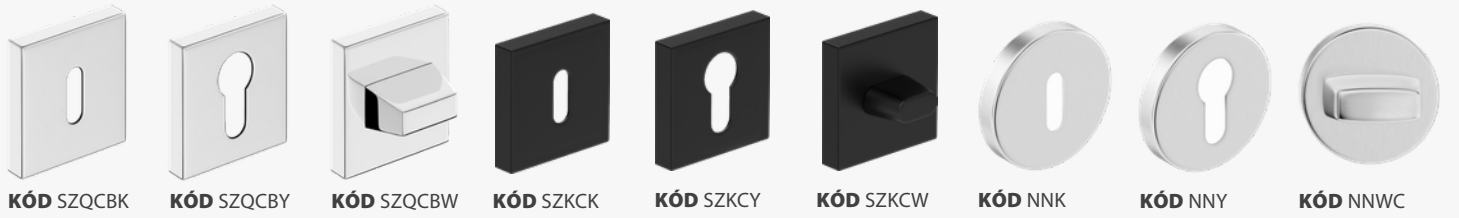

KÓD SZQCBK   **KÓD SZQCBY**   **KÓD SZQCBW**   **KÓD SZKCK**   **KÓD SZKCY**   **KÓD SZKCW**   **KÓD NNK**   **KÓD NNY**   **KÓD NNWC**