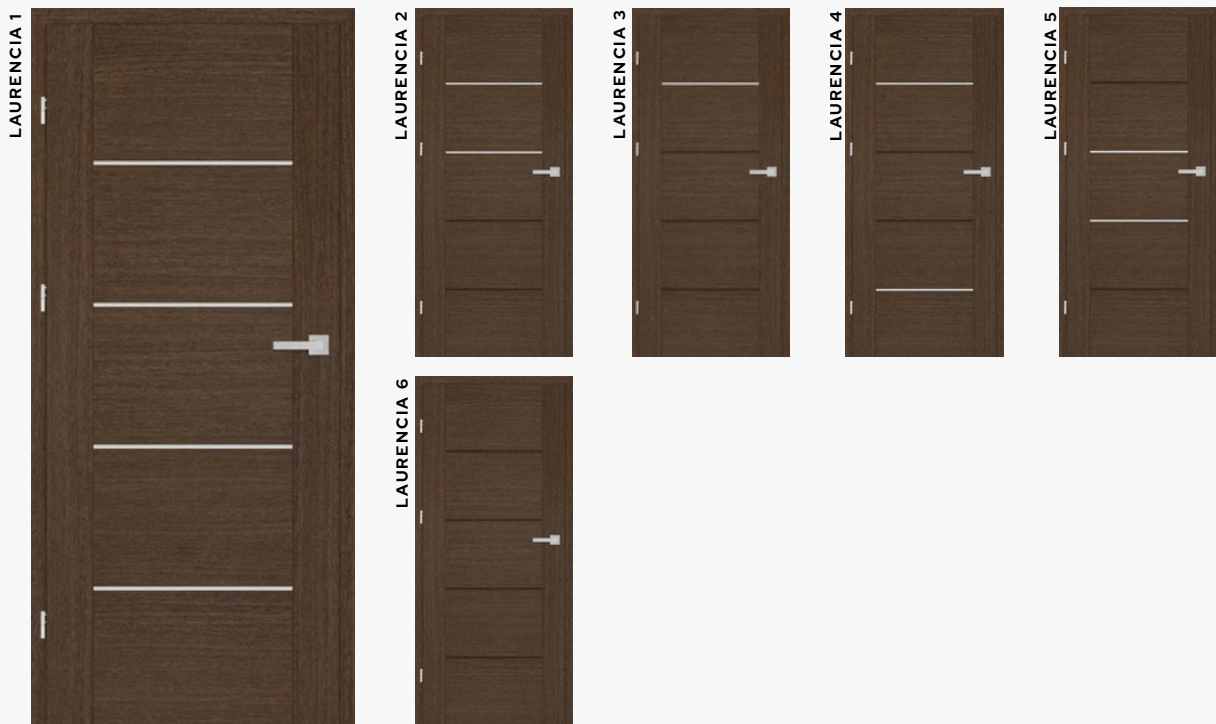

PREMIUM

- orech klasik   biela
- javor sivý   dub prírodný
- dub   jaseň grafit
- biela kôra   dub prírodný priečný
- betón

ST CPL

- čierna   antracit
- dub sivý   biela
- dub   kapučíno
- popolavá   šalvia
- tmavo zelená   wenge dark
- svetlo sivá   kamenno sivá

PREMIUM/ST CPL

	65-180 mm	180-300 mm
falcové	330 € 6600 Kč	355 € 7100 Kč
bezfalcové	445 € 8900 Kč	460 € 9250 Kč

Kolekciu Laurencia nie je možné objednať v dekóroch betón a dub prírodný priečný.

Príplatky k akciovým kompletom nájdete na strane 16.