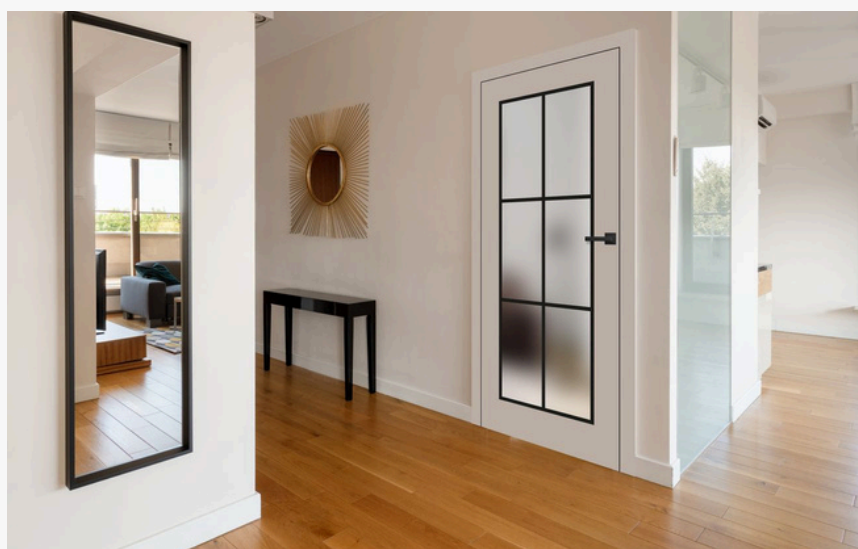

Čierne línie šírky 18 mm natierané sieťotlačou.

	PREMIUM/ST CPL		GREKO	
	65-180 mm	180-300 mm	65-180 mm	180-300 mm
falcové	375 € 7450 Kč	395 € 7950 Kč	335 € 6750 Kč	360 € 7250 Kč
bezfalcové	485 € 9750 Kč	505 € 10150 Kč	450 € 9000 Kč	465 € 9350 Kč