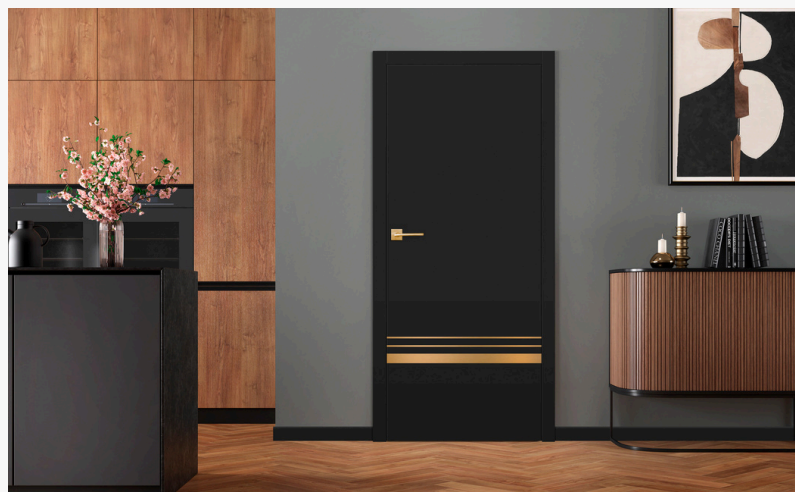

Príplatky k akciovým kompletom nájdete na strane 16.

ALTAMURA 1

ALTAMURA 1

PREMIUM/ST CPL

	65-180 mm		180-300 mm	
falcové	240 €	4850 Kč	265 €	5350 Kč
bezfalcové	350 €	7050 Kč	370 €	7450 Kč

Ponuku akciových kľúčiek nájdete na strane 29.