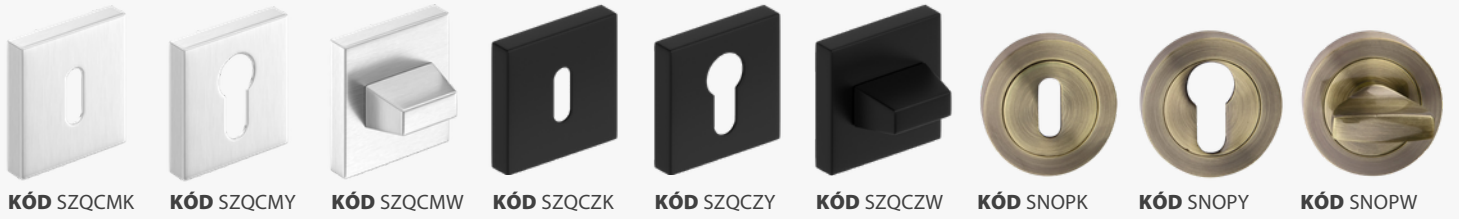

KÓD SZQCMK   **KÓD SZQCMY**   **KÓD SZQCMW**   **KÓD SZQCZK**   **KÓD SZQCZY**   **KÓD SZQCZW**   **KÓD SNOBK**   **KÓD SNOBY**   **KÓD SNOBW**