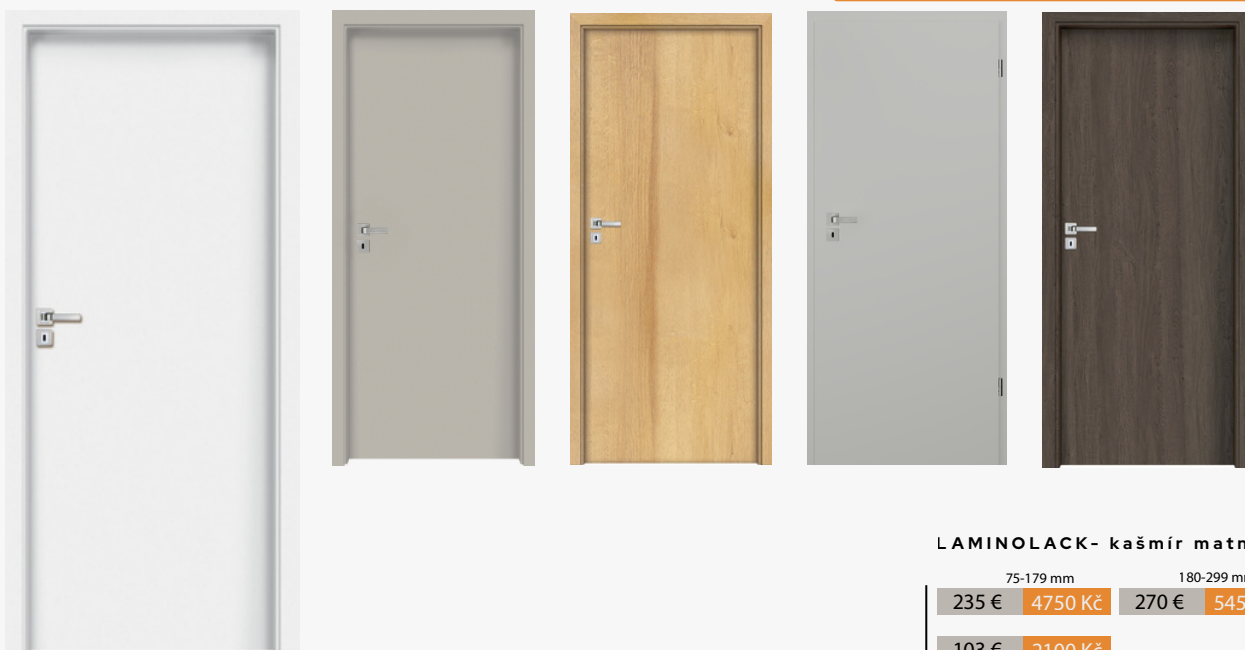

NORMA DECOR 1

LAMINOLACK- kašmír matný

	75-179 mm	180-299 mm
	235 €	4750 Kč
	270 €	5450 Kč
	103 €	2100 Kč

	ENDURO/ENDURO3D		ENDURO BIELA+výplň DTD		LAMINOLACK-svetlosivá matná							
	75-179 mm	180-299 mm	75-179 mm	180-299 mm	75-179 mm	180-299 mm						
komplet dvere+zárubne	192 €	3850 Kč	223 €	4450 Kč	232 €	4650 Kč	263 €	5300 Kč	203 €	4050 Kč	234 €	4700 Kč
samosiatné dverné krídlo	77 €	1550 Kč			115 €	2350 Kč			86 €	1750 Kč		

VÝHODNÁ CENA

Ponuku akciových kľúčiek nájdete na strane 29.