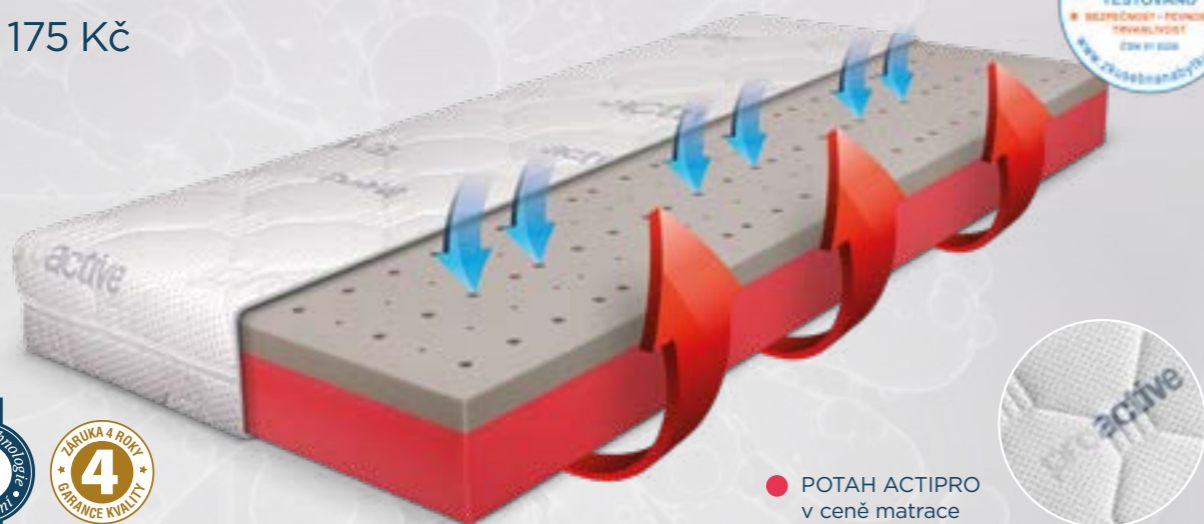

### ● BLUE MEDIC

● 7 850 Kč

● POTAH ACTIPRO v ceně matrace

**Komfortní 7zónová antibakteriální matrace.** Roznášecí vrstvy ze SILVER FOAM dodávají povrchu matrace příjemnou měkkost. Antibakteriální pěna nejen eliminuje výskyt roztočů, ale také zamezuje výskytu plísní a hub. **Jádro matrace je provzdušněno nejmodernější technologií ŘEŠETO.** Matrace splňuje požadavky nejnáročnějších zákazníků.

### ● BLUE MEDIC JUNIOR

● 6 175 Kč

● POTAH ACTIPRO v ceně matrace

**Antibakteriální matrace do dětských a studentských pokojů** je vyrobená z antibakteriální a SILVER FOAM pěny, bez zónování. Povrch matrace je rovný bez nopků a prořezů, které nejsou vhodné pro děti. Spojení antibakteriálních pěn a **technologie ŘEŠETO** přináší dokonalou hygienu a vysoký komfort spánku pro vaše ratolety.