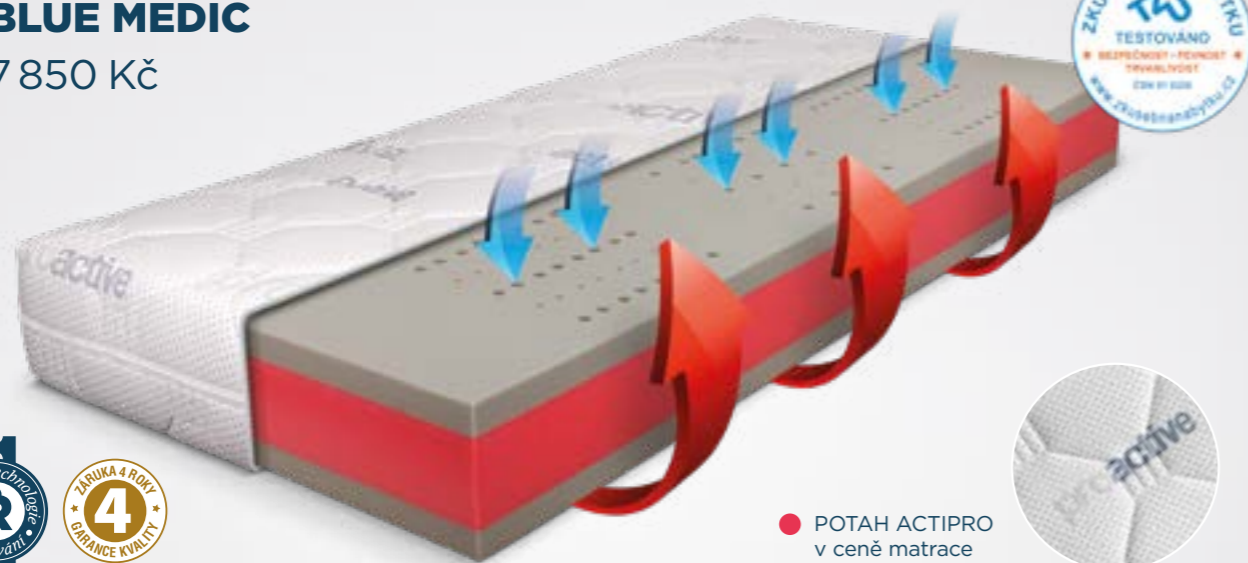

## Antibakteriální matrace

• **BLUE MEDIC VISCO**

• 9 550 Kč

**Luxusní 7zónová matrace.** Antibakteriální a SILVER FOAM pěny eliminují výskyt roztočů a zamezují výskytu plísní a hub. Roznášecí vrstva z VISCO pěny se dokonale přizpůsobí tlaku i teplotě těla. Paměťový efekt eliminuje mikroprobuzení, což napomáhá klidnějšímu spánku. **Jádru matrace je upraveno nejmodernější technologií ŘEŠETO**, která zvyšuje prodyšnost, vytváří jednotlivé zónování a prodlužuje životnost celé matrace.

[www.reseto.cz](http://www.reseto.cz)

**ŘEŠETO®**  
MATRACE, KTERÉ DÝCHAJÍ

**Matrace, které umí bojovat s roztoči!**

Kolekce byla sestavena na základě dlouholetých zkušeností výroby matrací. Jde o dokonalé spojení antibakteriální pěny, která byla certifikovaná firmou SANITIZED ve Švýcarsku a úpravou technologií ŘEŠETO. Matrace vyhovují nejpřísnějším hygienickým požadavkům, jsou dokonale odvětrané a jsou tak právem volbou nejnáročnějších zákazníků.

### ● BLUE MEDIC

● 7 850 Kč

● POTAH ACTIPRO v ceně matrace

**Komfortní 7zónová antibakteriální matrace.** Roznášecí vrstvy ze SILVER FOAM dodávají povrchu matrace příjemnou měkkost. Antibakteriální pěna nejen eliminuje výskyt roztočů, ale také zamezuje výskytu plísní a hub. **Jádro matrace je provzdušněno nejmodernější technologií ŘEŠETO.** Matrace splňuje požadavky nejnáročnějších zákazníků.