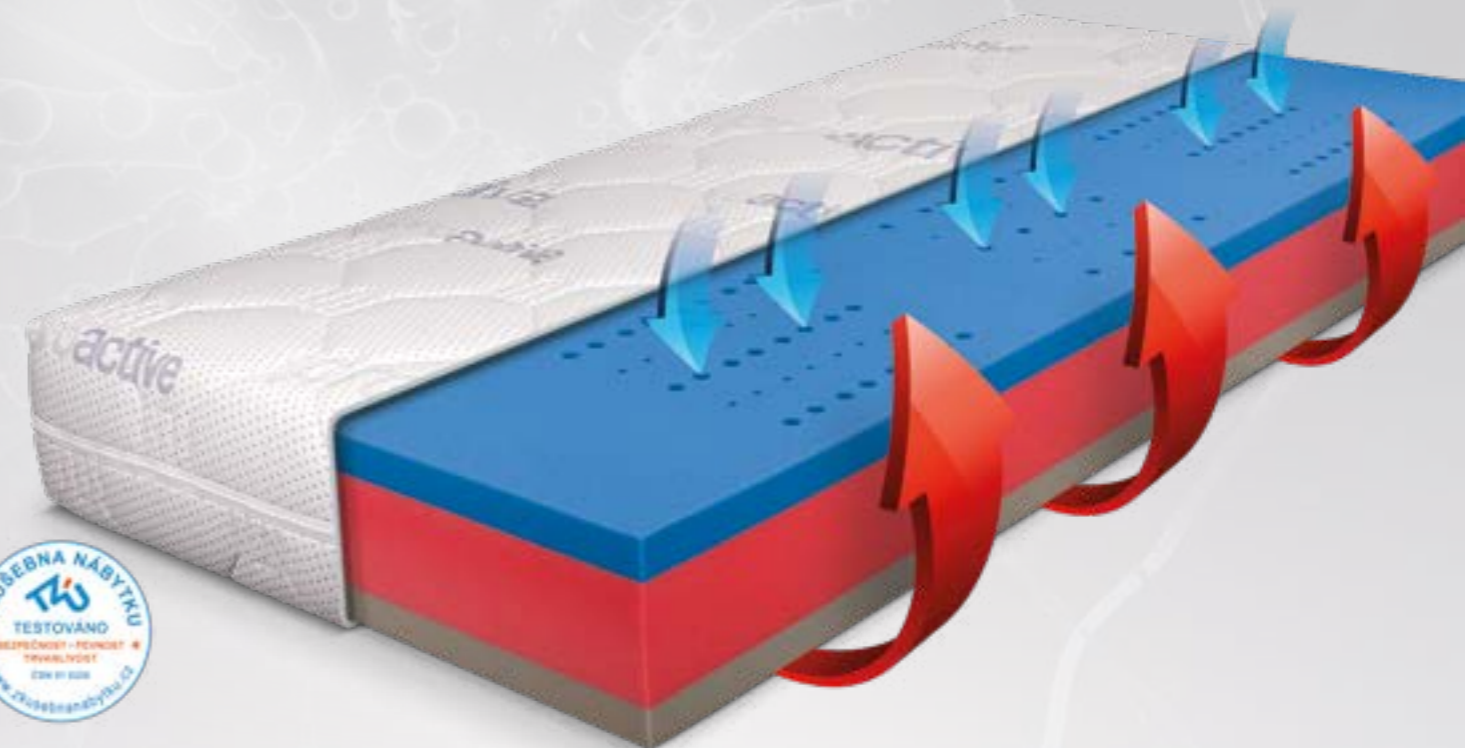

Antibakteriální BLUE KOLEKCE

PRODUKT ROKU 2021, 2022

Antibakteriální matrace

• **BLUE MEDIC VISCO**

• 9 550 Kč

Luxusní 7zónová matrace. Antibakteriální a SILVER FOAM pěny eliminují výskyt roztočů a zamezují výskytu plísní a hub. Roznášecí vrstva z VISCO pěny se dokonale přizpůsobí tlaku i teplotě těla. Paměťový efekt eliminuje mikroprobuzení, což napomáhá klidnějšímu spánku. **Jádru matrace je upraveno nejmodernější technologií ŘEŠETO**, která zvyšuje prodyšnost, vytváří jednotlivé zónování a prodlužuje životnost celé matrace.

POTAH ACTIPRO

Váš prodejce:

912302859

Platnost od 1. 4. do 31. 8. 2023. Matrace jsou opatřeny prátelným, zónově prošívaným potahem. Výška matrace se uvádí včetně potahu. Foto pouze ilustrační. Chyby v tisku vyhrazeny. Více informací, osvědčení a certifikace naleznete na www.reseto.cz

www.reseto.cz

ŘEŠETO®
MATRACE, KTERÉ DÝCHAJÍ

Matrace, které umí bojovat s roztoči!

Kolekce byla sestavena na základě dlouholetých zkušeností výroby matrací. Jde o dokonalé spojení antibakteriální pěny, která byla certifikovaná firmou SANITIZED ve Švýcarsku a úpravou technologií ŘEŠETO. Matrace vyhovují nejpřísnějším hygienickým požadavkům, jsou dokonale odvětrané a jsou tak právem volbou nejnáročnějších zákazníků.